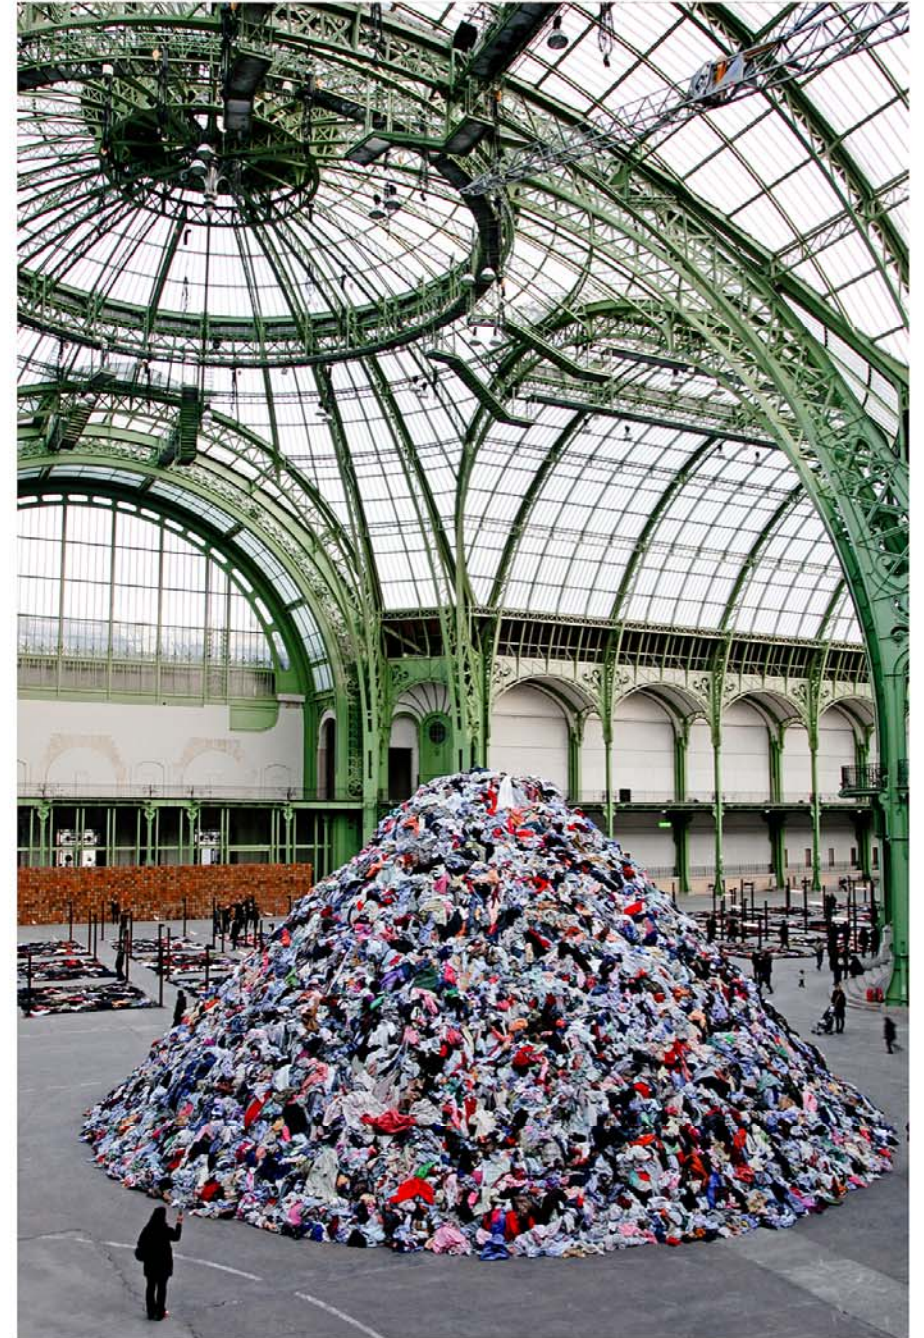

Photographies Géraldine Andrieu

Citroen C42-Paris-Architecte: Manuelle Gautrand

Photographies G eraldine Andrieu

Exposition Monumenta 2010 Grand Palais - Paris - Artiste: Christian Boltanski

Tour «Paris 13»: Galerie Itinerrance