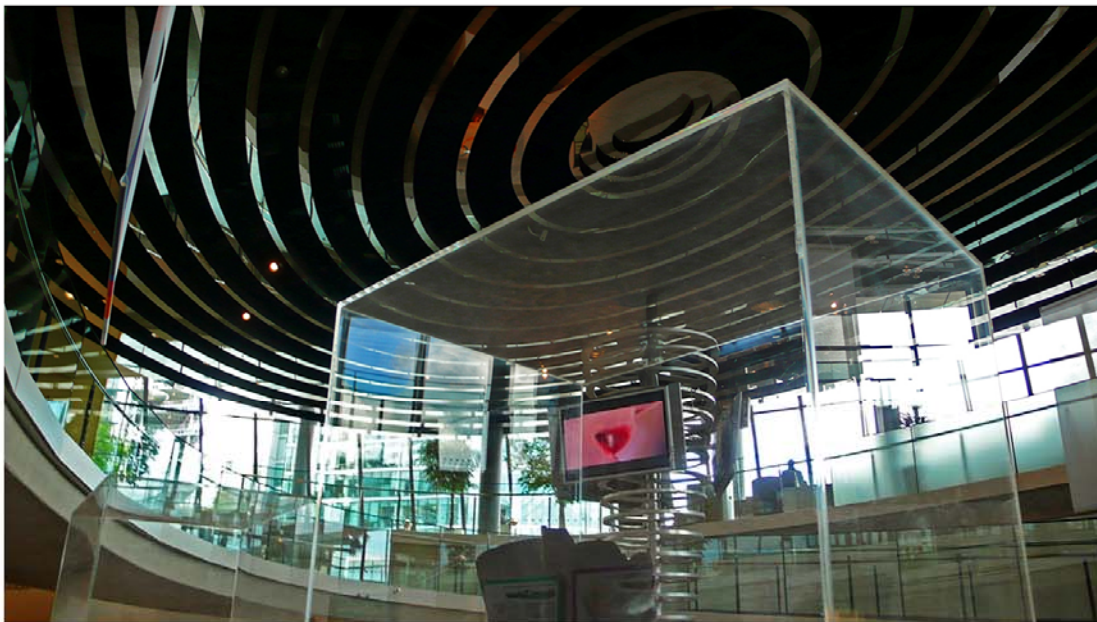

The Gherkin- 30 St Mary Axe-Londres-Architectes: Foster and Partners

Photographies Géraldine Andrieu

Photographies Géraldine Andrieu

Millenium Bridge-Londres-Architectes: Foster and Partners

Photographies Géraldine Andrieu

City Hall, More London Masterplan-Londres-Architectes: Foster and Partners

Photographies Géraldine Andrieu

City Hall- Londres-Architectes: Foster and Partners

Photographies Géraldine Andrieu

Rampe hélicoïdale ancienne usine Fiat-Turin-Architecte: Giacomo Mattè Trucco