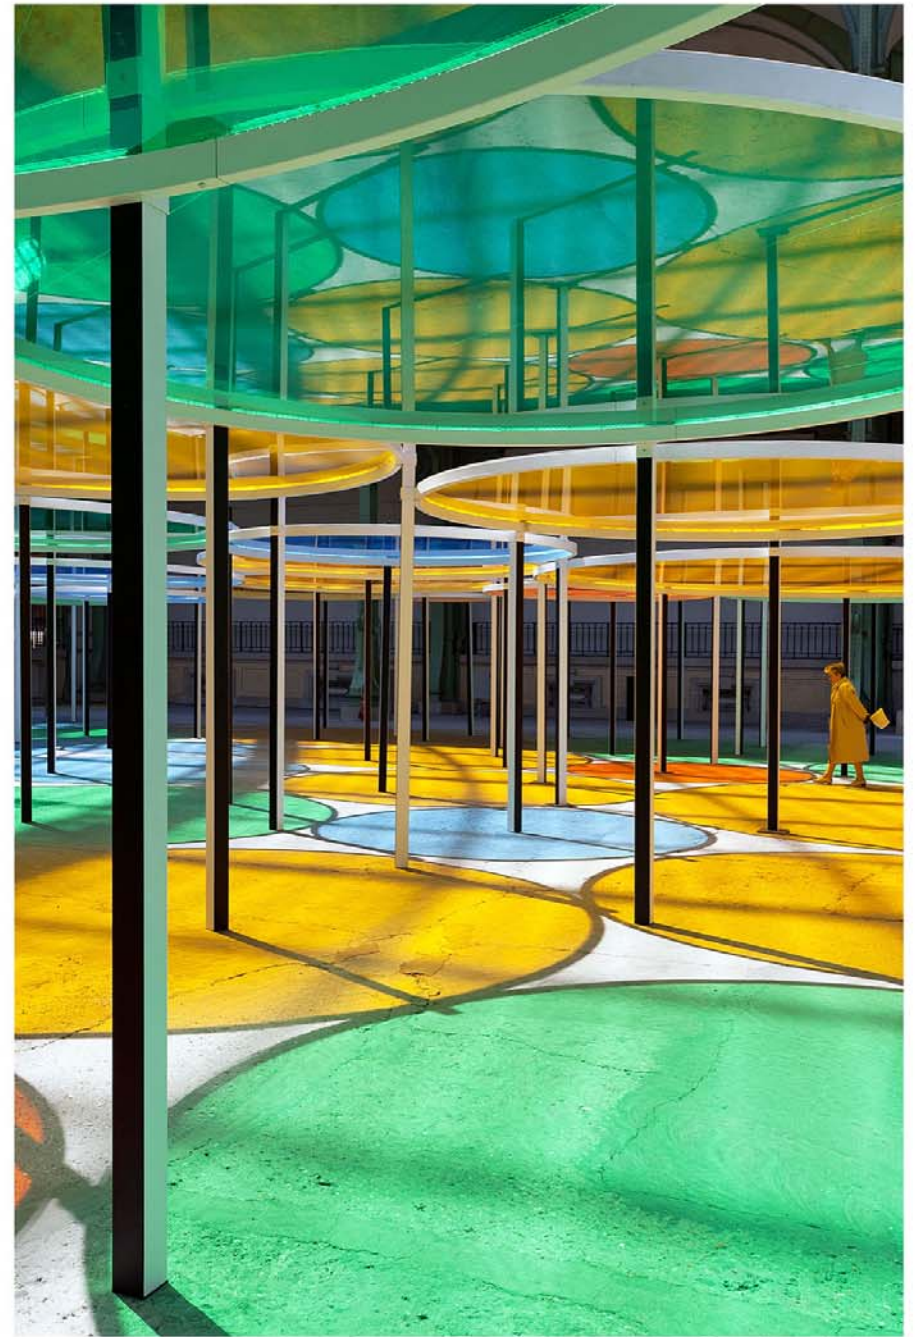

Photographies G eraldine Andrieu