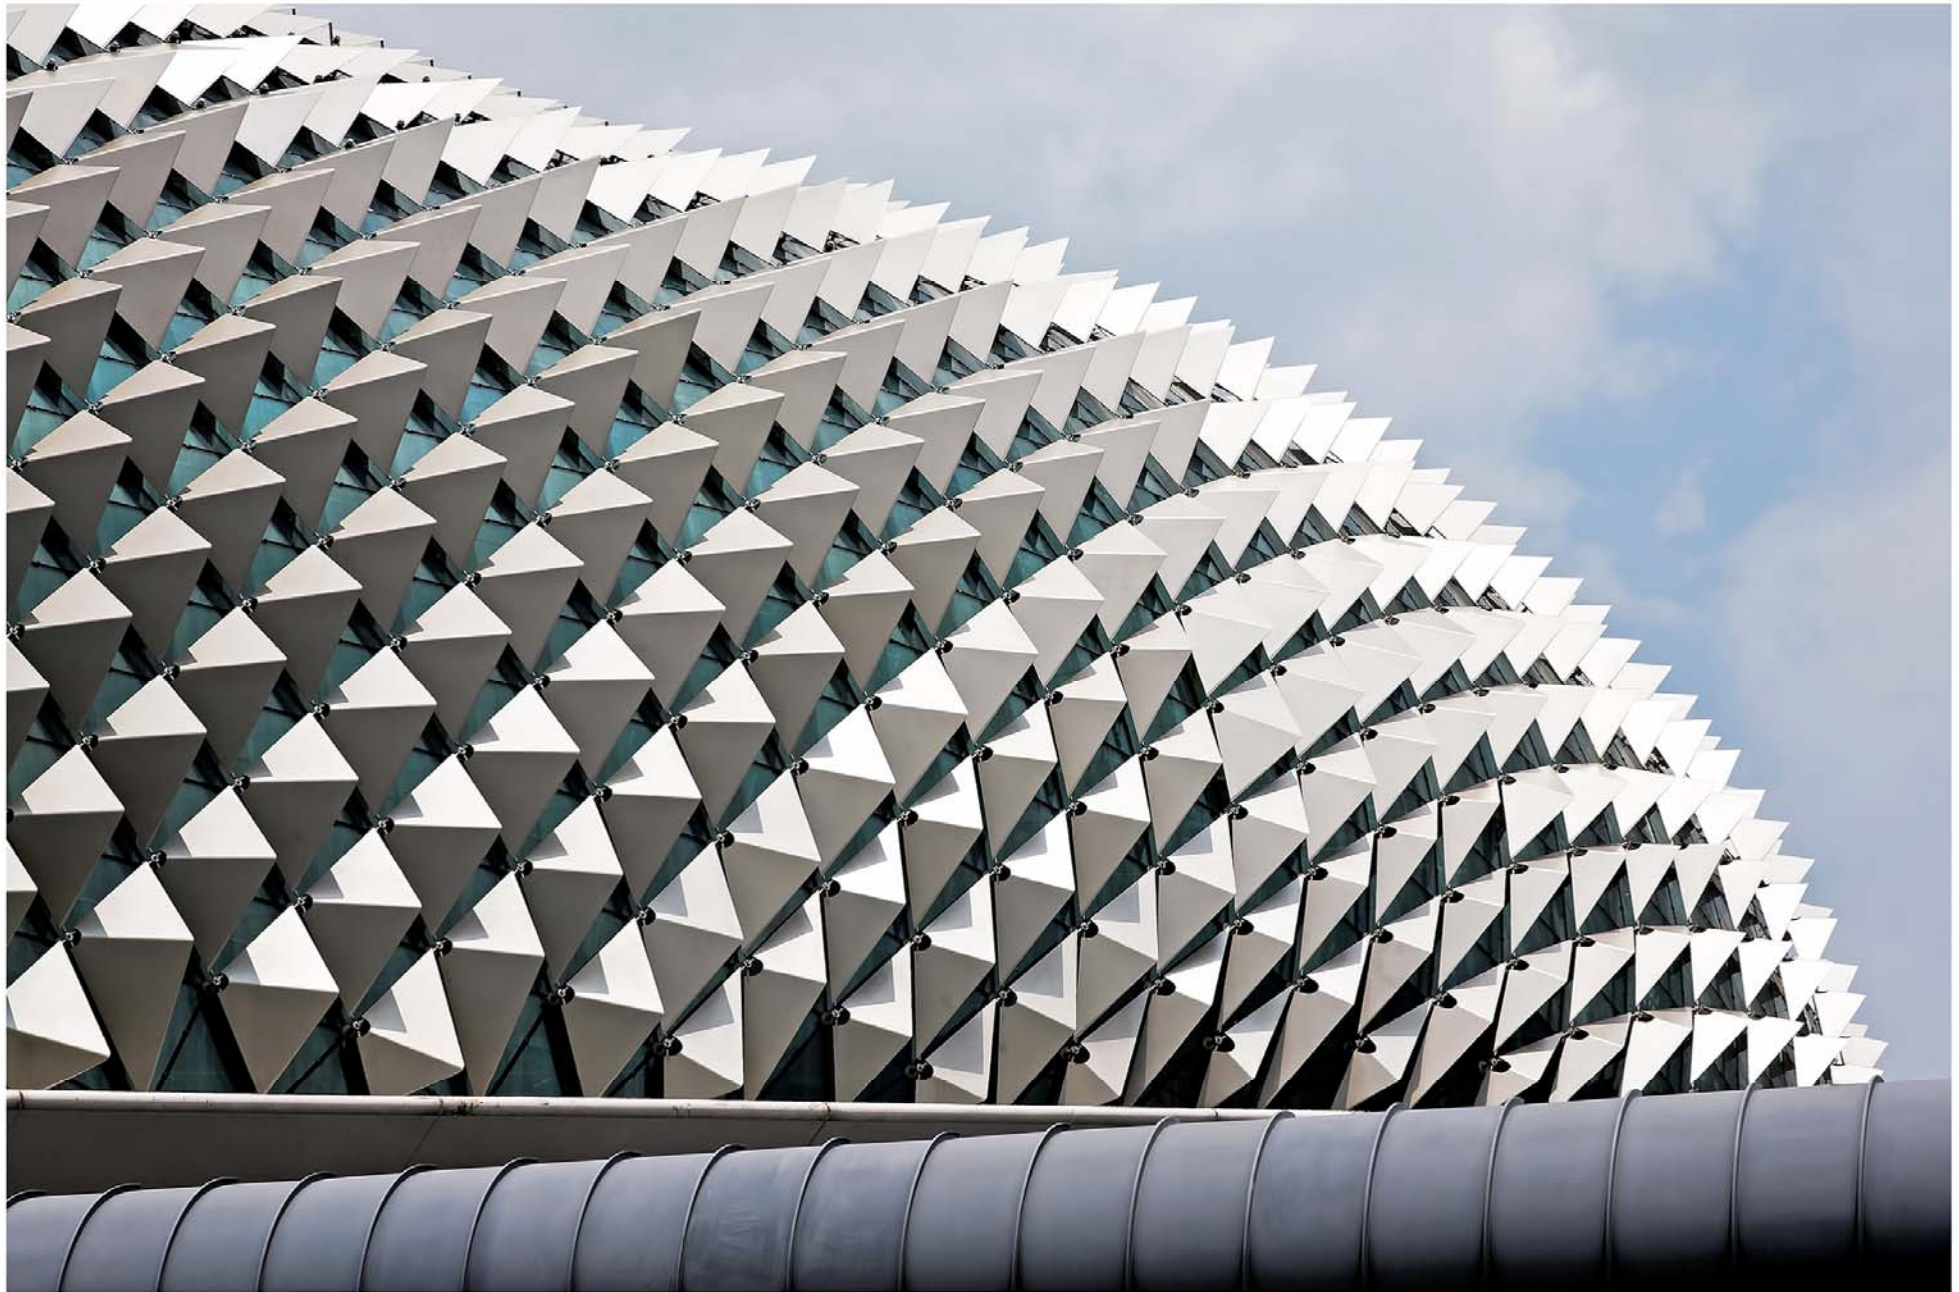

Hôtel Marina Bay sands- Singapour- Architectes: Mosche Safdie

Photographies Géraldine Andrieu