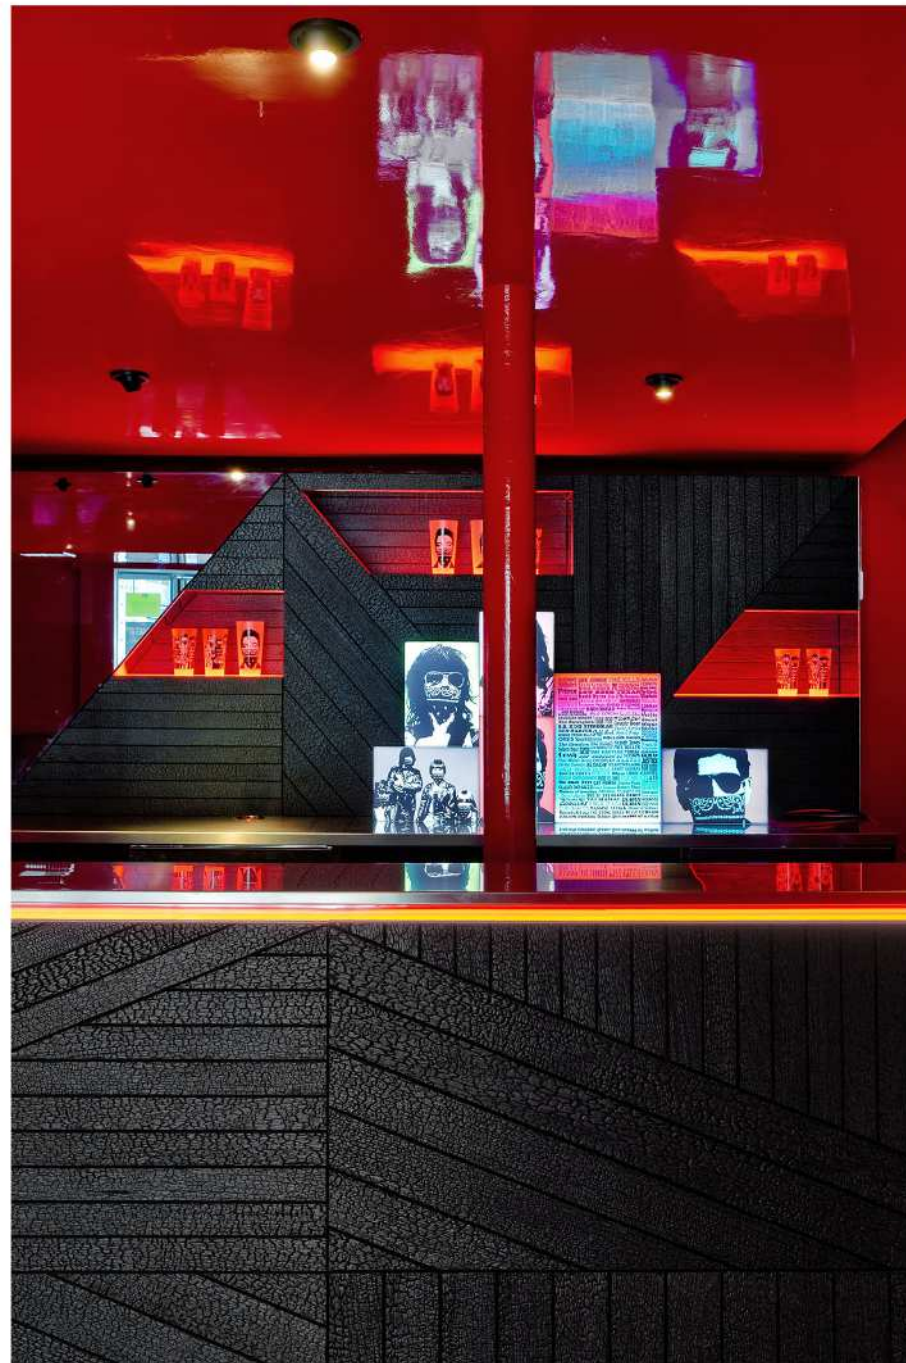

Centre commercial Villa Arena - Amsterdam - Architectes: Benthem Crouwel

Photographies G eraldine Andrieu

Centre commercial Ion Orchard -Singapour- Architectes: Benoy

Photographies Géraldine Andrieu

Centre commercial Marina Bay Sands -Singapour- Architectes: Mosche Safdie

Photographies Géraldine Andrieu

Bar de «La Cigale» - Paris - Architectes Bidard et Raissi

Photographies Géraldine Andrieu

Photographies Géraldine Andrieu

Hôtel Lutetia-paris

Hôtel Lutetia- Paris

Photographies Géraldine Andrieu